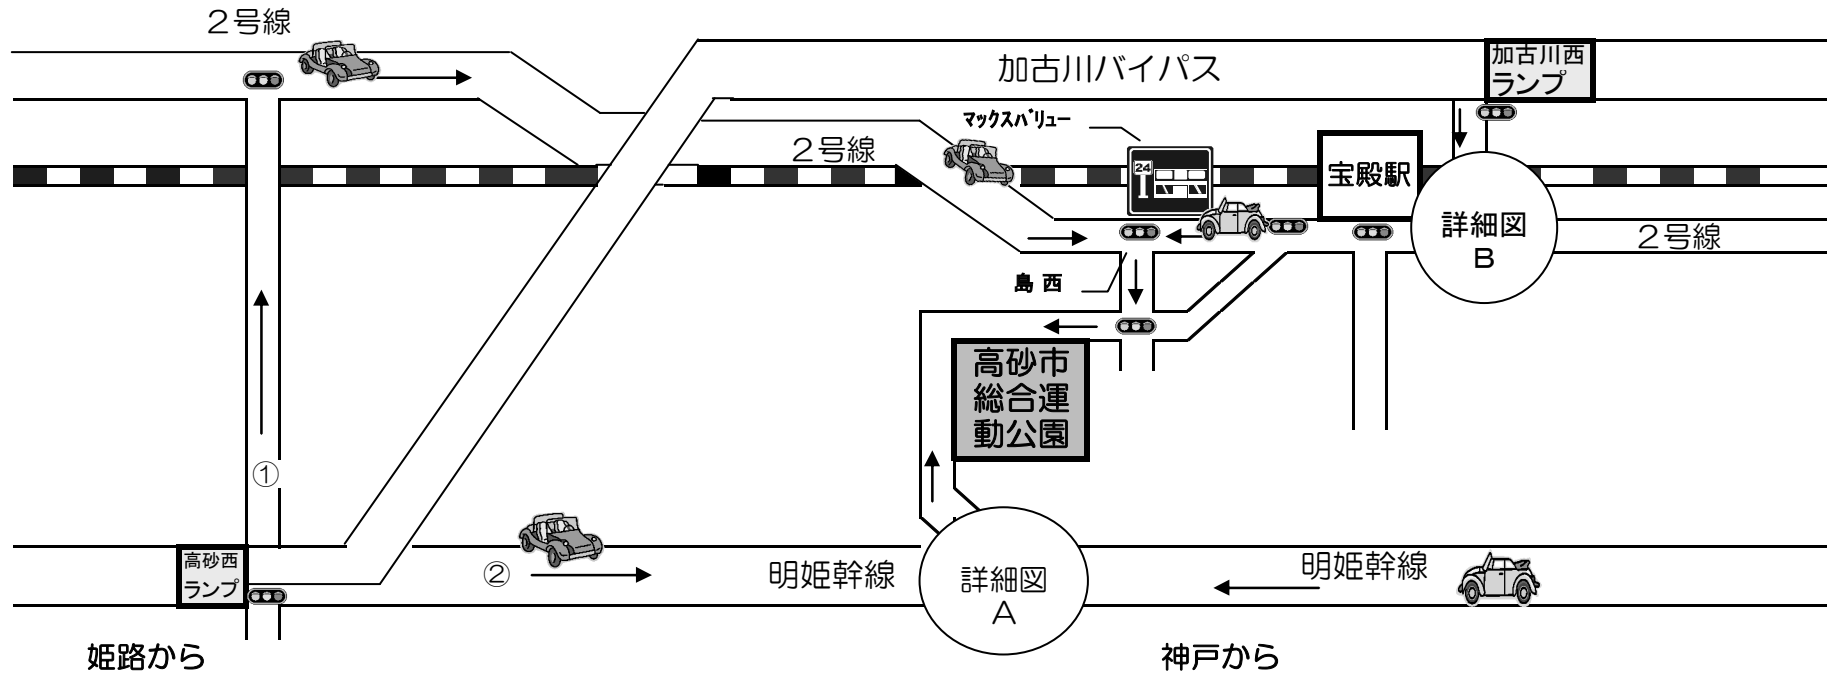

高砂市総合運動公園案内図

高砂市米田町島 526 番

079-432-9090

①高砂西ランプを出て、左折し2号線を走るルート。

②高砂西ランプを出て、まっすぐ明姫幹線を走るルート。

加古川西ランプを出て、左折し2号線を走るルート。