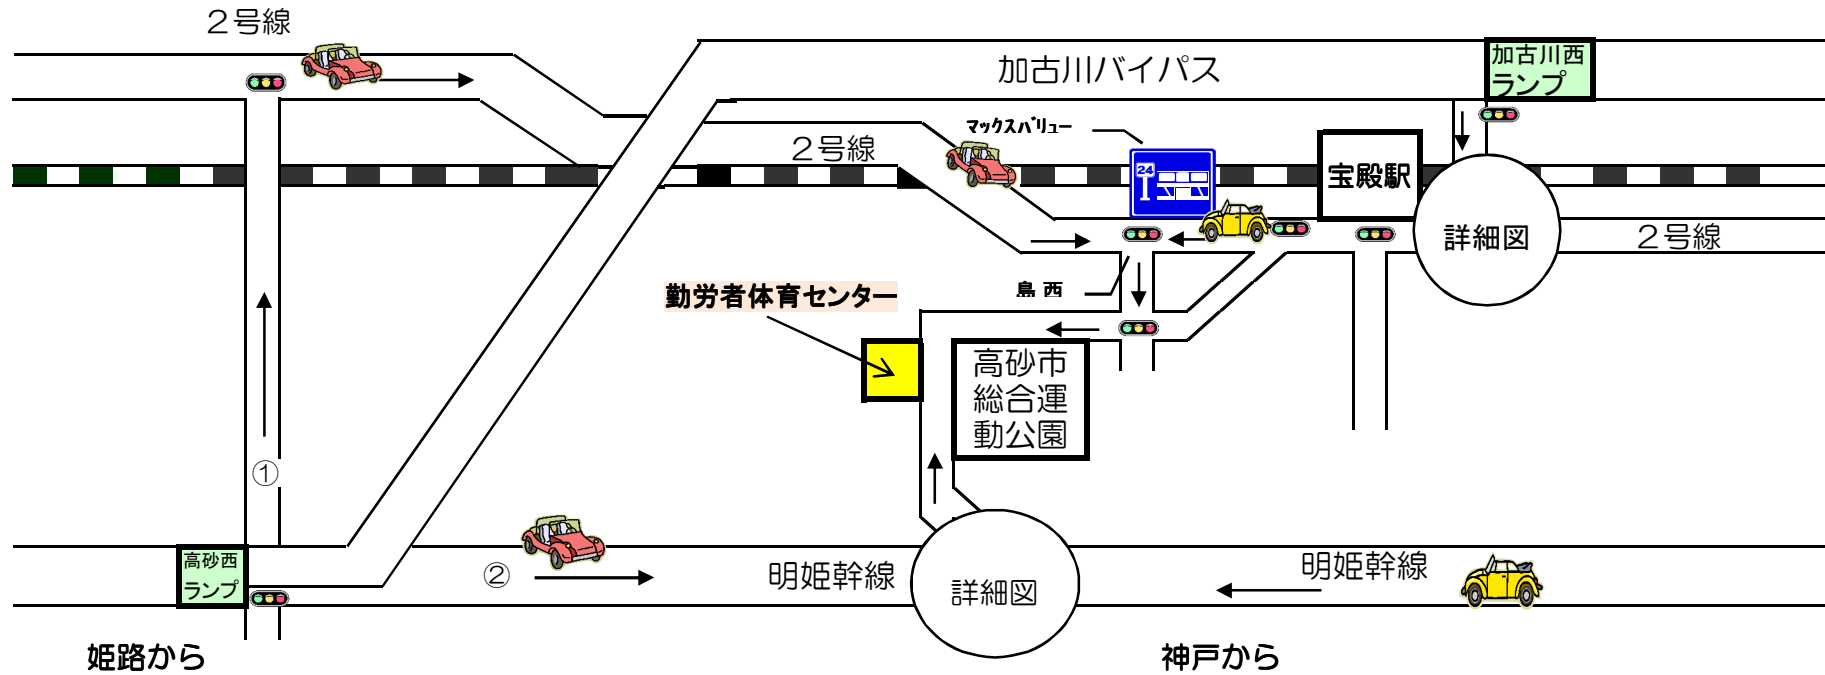

高砂市総合運動公園案内図

高砂市米田町島 526 番

079-432-9090

姫路から

- ①高砂西ランプを出て、左折し2号線を走るルート。
- ②高砂西ランプを出て、まっすぐ明姫幹線を走るルート。

神戸から

加古川西ランプを出て、左折し2号線を走るルート。